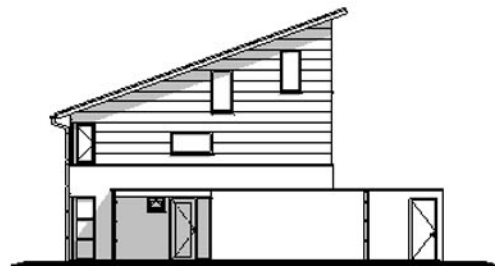

2 onder 1 kap woning

Hofstra Hulshof Bouw b.v.
Noorderdiep 126 a
9521 BG Nieuw Buinen
tel. 0599 - 212977
www.hofstrahulshof.nl

woning type Terborg 1

Beganegrond

1e verdieping

2e verdieping

Woonoppervlak van ca. 180 m²
Op de beganegrond de woonkamer met open keuken en aangebouwde garage. Op de 1e verdieping zijn 3 slaapkamers en de badkamer gesitueerd. Op de 2e verdieping is een ruime zolder.

Beganegrond
woonoppervlak ca. 74m²
1e verdieping
woonoppervlak ca. 53 m²
2e verdieping
woonoppervlak ca. 53 m²

woning type Terborg 1