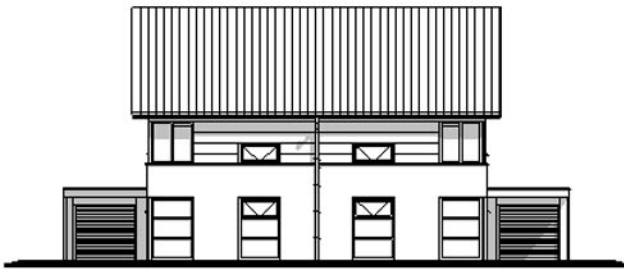

2 onder 1 kap woning

Hofstra Hulshof Bouw b.v.
Noorderdiep 126 a
9521 BG Nieuw Buinen
tel. 0599 - 212977
www.hofstrahulshof.nl

woning type Terborg 1

Beganegrond

1e verdieping

2e verdieping

Woonoppervlak van ca. 180 m²
Op de beganegrond de woonkamer met open keuken en aangebouwde garage. Op de 1e verdieping zijn 3 slaapkamers en de badkamer gesitueerd. Op de 2e verdieping is een ruime zolder.

Beganegrond
woonoppervlak ca. 74m²
1e verdieping
woonoppervlak ca. 53 m²
2e verdieping
woonoppervlak ca. 53 m²

woning type Terborg 1