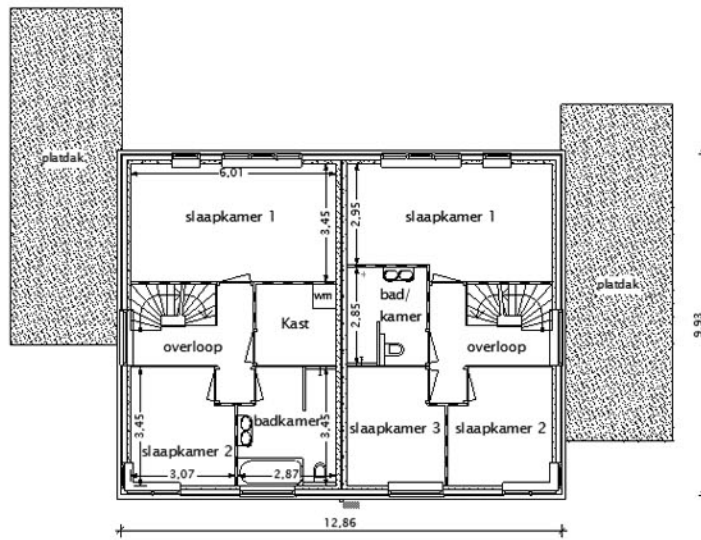

2 onder 1 kap woning

Hofstra Hulshof Bouw b.v.
Noorderdiep 126 a
9521 BG Nieuw Buinen
tel. 0599 - 212977
www.hofstrahulshof.nl

woning type Terborg 1

Beganegrond

1e verdieping

2e verdieping

Woonoppervlak van ca. 180 m²
Op de beganegrond de woonkamer met open keuken en aangebouwde garage. Op de 1e verdieping zijn 3 slaapkamers en de badkamer gesitueerd. Op de 2e verdieping is een ruime zolder.

Beganegrond
woonoppervlak ca. 74m²
1e verdieping
woonoppervlak ca. 53 m²
2e verdieping
woonoppervlak ca. 53 m²

woning type Terborg 1