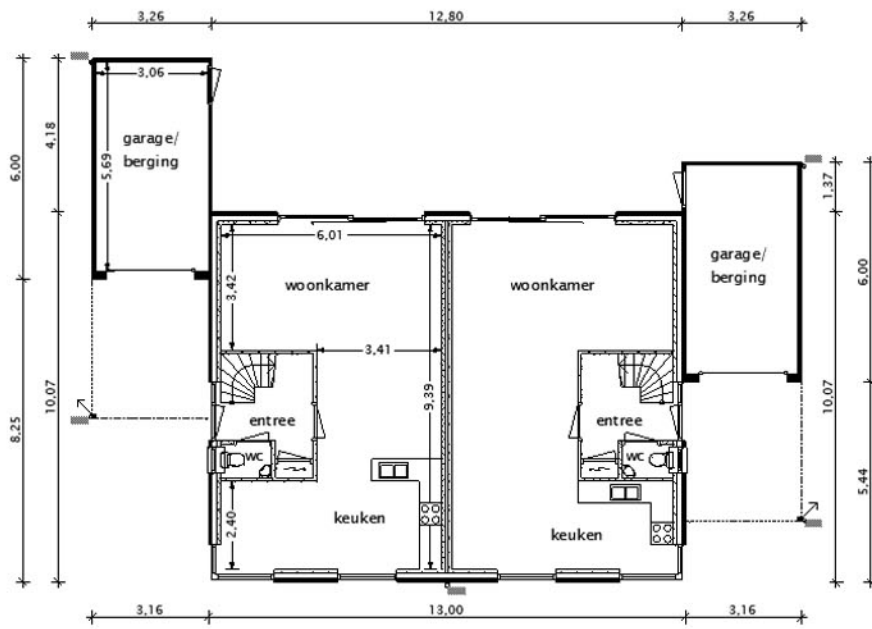

2 onder 1 kap woning

Hofstra Hulshof Bouw b.v.
Noorderdiep 126 a
9521 BG Nieuw Buinen
tel. 0599 - 212977
www.hofstrahulshof.nl

woning type Terborg 1

Beganegrond

1e verdieping

2e verdieping

Woonoppervlak van ca. 180 m²
Op de beganegrond de woonkamer met open keuken en aangebouwde garage. Op de 1e verdieping zijn 3 slaapkamers en de badkamer gesitueerd. Op de 2e verdieping is een ruime zolder.

Beganegrond
woonoppervlak ca. 74m²
1e verdieping
woonoppervlak ca. 53 m²
2e verdieping
woonoppervlak ca. 53 m²

woning type Terborg 1