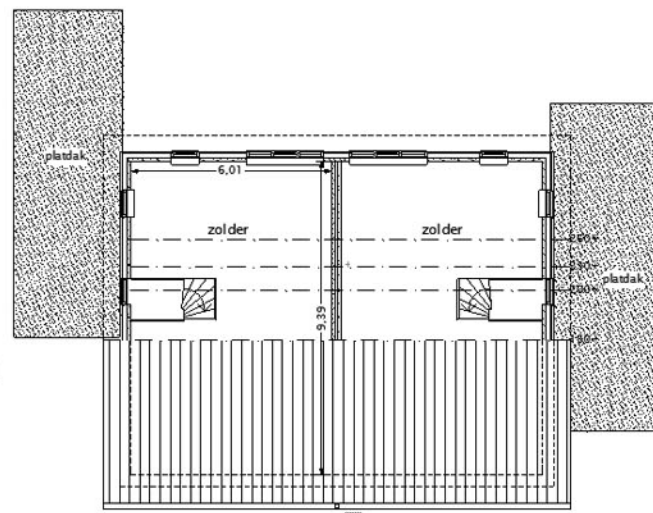

2 onder 1 kap woning

Hofstra Hulshof Bouw b.v.
Noorderdiep 126 a
9521 BG Nieuw Buinen
tel. 0599 - 212977
www.hofstrahulshof.nl

woning type Terborg 1

Beganegrond

1e verdieping

2e verdieping

Woonoppervlak van ca. 180 m²
Op de beganegrond de woonkamer met open keuken en aangebouwde garage. Op de 1e verdieping zijn 3 slaapkamers en de badkamer gesitueerd. Op de 2e verdieping is een ruime zolder.

Beganegrond
woonoppervlak ca. 74m²
1e verdieping
woonoppervlak ca. 53 m²
2e verdieping
woonoppervlak ca. 53 m²

woning type Terborg 1