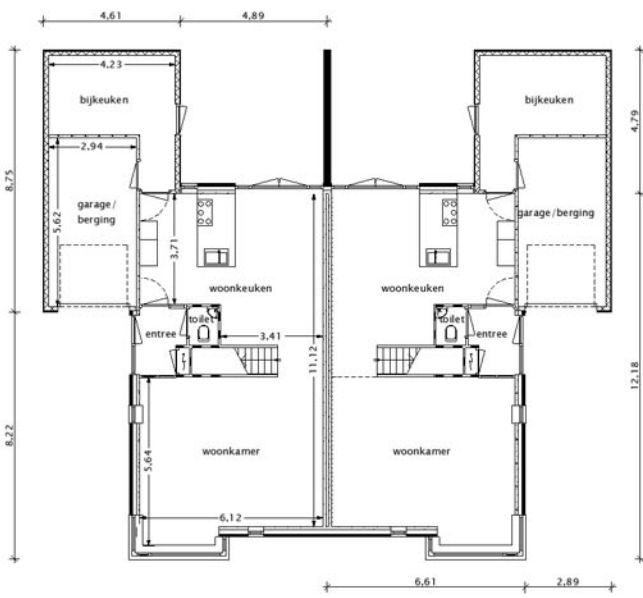

## 2 onder 1 kap woning

Hofstra Hulshof Bouw b.v.  
Noorderdiep 126 a  
9521 BG Nieuw Buinen  
tel. 0599 - 212977  
[www.hofstrahulshof.nl](http://www.hofstrahulshof.nl)

woning type Terborg 3

## 1e verdieping

## 2e verdieping

Woonoppervlak van ca. 189 m<sup>2</sup>  
Op de beganegrond de woonkamer met keuken, aangebouwde bijkeuken en garage. Op de 1e verdieping zijn 3 slaapkamers, apart toilet en de badkamer gesitueerd. Op de 2e verdieping is 1 slaapkamer met douch gesitueerd.