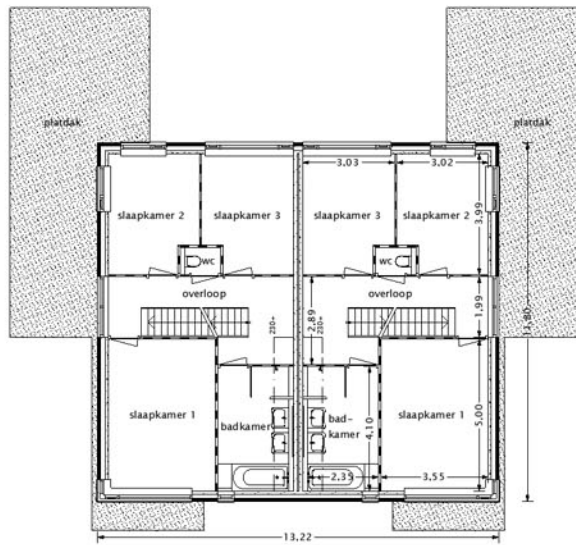

## 2 onder 1 kap woning

Hofstra Hulshof Bouw b.v.  
Noorderdiep 126 a  
9521 BG Nieuw Buinen  
tel. 0599 - 212977  
[www.hofstrahulshof.nl](http://www.hofstrahulshof.nl)

woning type Terborg 3

## 1e verdieping

## 2e verdieping

Woonoppervlak van ca. 189 m<sup>2</sup>  
Op de beganegrond de woonkamer met keuken, aangebouwde bijkeuken en garage. Op de 1e verdieping zijn 3 slaapkamers, apart toilet en de badkamer gesitueerd. Op de 2e verdieping is 1 slaapkamer met douch gesitueerd.