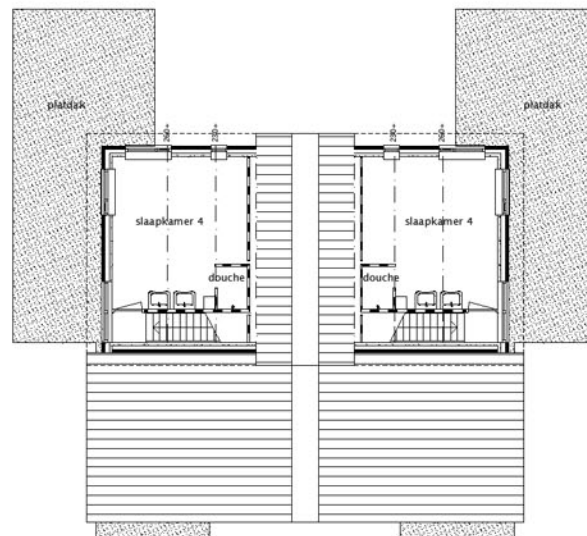

## 2e verdieping

Woonoppervlak van ca. 189 m<sup>2</sup>  
Op de beganegrond de woonkamer met keuken, aangebouwde bijkeuken en garage. Op de 1e verdieping zijn 3 slaapkamers, apart toilet en de badkamer gesitueerd. Op de 2e verdieping is 1 slaapkamer met douch gesitueerd.