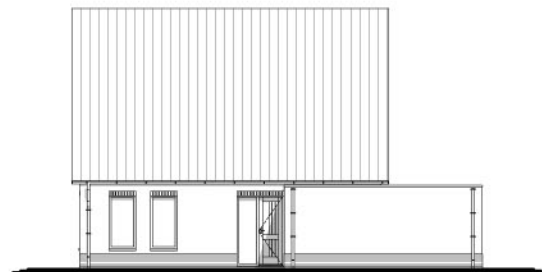

Vrijstaande woning

Hofstra Hulshof Bouw b.v.
Noorderdiep 126 a
9521 BG Nieuw Buinen
tel. 0599 - 212977
www.hofstrahulshof.nl

woning type Fuut

Beganegrond

Woonoppervlak van ca. 136 m²
Op de beganegrond de woonkamer met open keuken, bijkeuken en aan gebouwde garage. Op de verdieping zijn 3 slaapkamers en de badkamer gesitueert.

Beganegrond
woonoppervlak ca. 81 m²
Verdieping
woonoppervlak ca. 55 m²

Verdieping

woning type Fuut