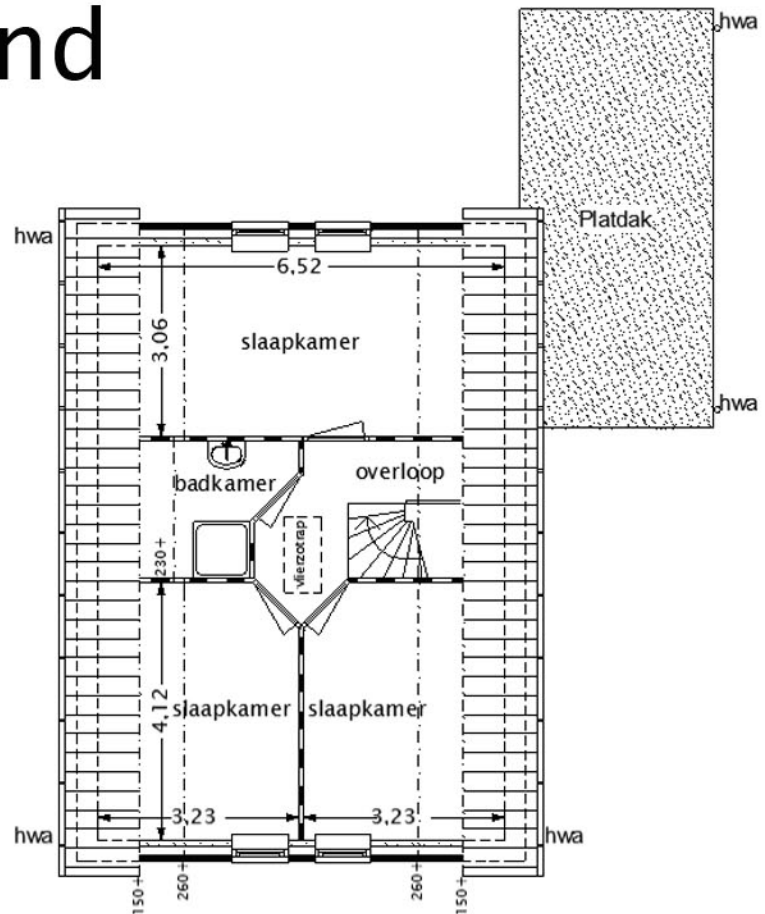

Vrijstaande woning

Hofstra Hulshof Bouw b.v.
Noorderdiep 126 a
9521 BG Nieuw Buinen
tel. 0599 - 212977
www.hofstrahulshof.nl

woning type Fuut

Beganegrond

Woonoppervlak van ca. 136 m²
Op de beganegrond de woonkamer met open keuken, bijkeuken en aan gebouwde garage. Op de verdieping zijn 3 slaapkamers en de badkamer gesitueert.

Beganegrond
woonoppervlak ca. 81 m²
Verdieping
woonoppervlak ca. 55 m²

Verdieping

woning type Fuut