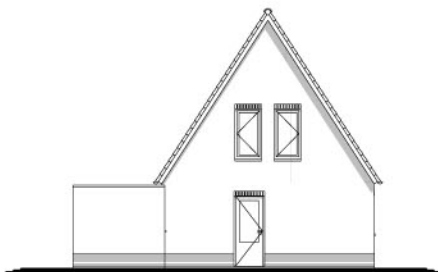

Vrijstaande woning

Hofstra Hulshof Bouw b.v.
Noorderdiep 126 a
9521 BG Nieuw Buinen
tel. 0599 - 212977
www.hofstrahulshof.nl

woning type Fuut

Beganegrond

Woonoppervlak van ca. 136 m²
Op de beganegrond de woonkamer met open keuken, bijkeuken en aan gebouwde garage. Op de verdieping zijn 3 slaapkamers en de badkamer gesitueert.

Beganegrond
woonoppervlak ca. 81 m²
Verdieping
woonoppervlak ca. 55 m²

Verdieping

woning type Fuut