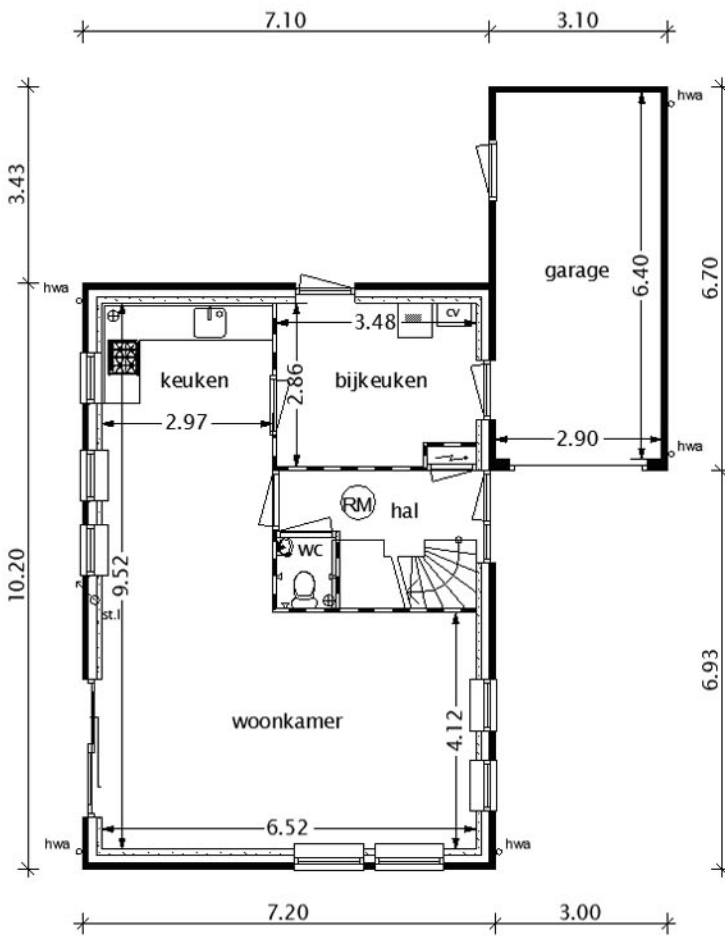

Vrijstaande woning

Hofstra Hulshof Bouw b.v.
Noorderdiep 126 a
9521 BG Nieuw Buinen
tel. 0599 - 212977
www.hofstrahulshof.nl

woning type Fuut

Beganegrond

Woonoppervlak van ca. 136 m²
Op de beganegrond de woonkamer met open keuken, bijkeuken en aan gebouwde garage. Op de verdieping zijn 3 slaapkamers en de badkamer gesitueert.

Beganegrond
woonoppervlak ca. 81 m²
Verdieping
woonoppervlak ca. 55 m²

Verdieping

woning type Fuut