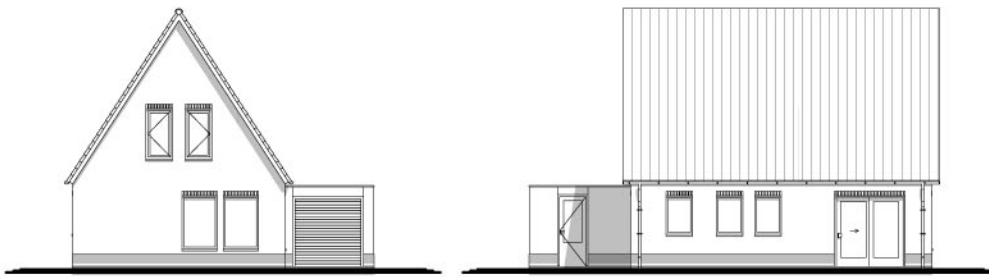

Vrijstaande woning

Hofstra Hulshof Bouw b.v.
Noorderdiep 126 a
9521 BG Nieuw Buinen
tel. 0599 - 212977
www.hofstrahulshof.nl

woning type Fuut

Beganegrond

Woonoppervlak van ca. 136 m²
Op de beganegrond de woonkamer met open keuken, bijkeuken en aan gebouwde garage. Op de verdieping zijn 3 slaapkamers en de badkamer gesitueert.

Beganegrond
woonoppervlak ca. 81 m²
Verdieping
woonoppervlak ca. 55 m²

Verdieping

woning type Fuut