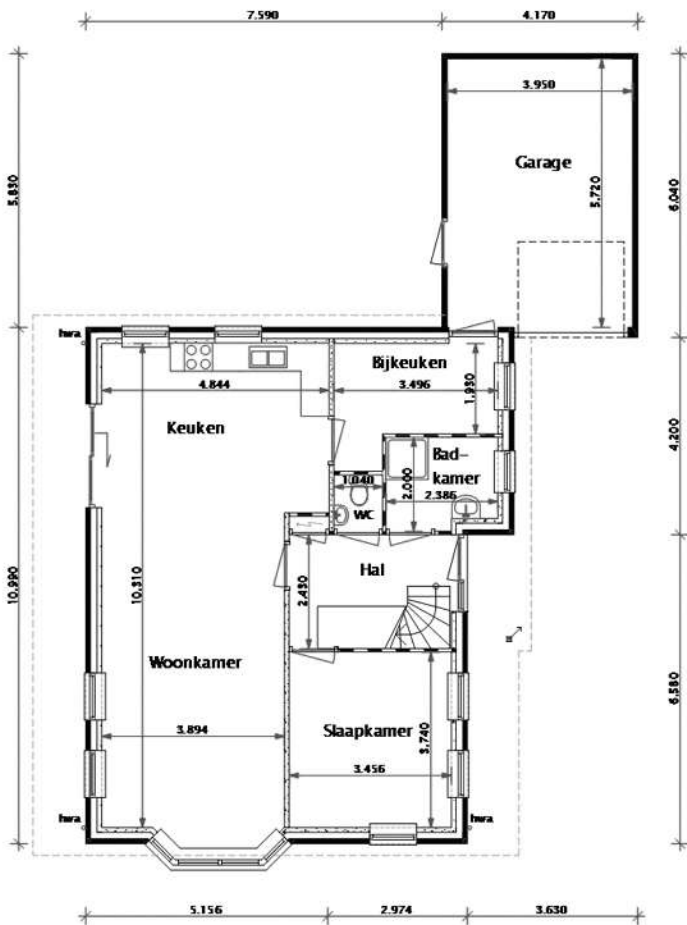

Vrijstaande boerderettewoning

Hofstra Hulshof Bouw b.v.
Noorderdiep 126 a
9521 BG Nieuw Buinen
tel. 0599 - 212977
www.hofstrahulshof.nl

woning type Lepelaar

Beganegrond

Woonoppervlak van ca. 175 m²
Op de beganegrond de woonkamer met open keuken, bijkeuken, slaapkamer, badkamer en aangebouwde garage.

Op de verdieping zijn 3 slaapkamers en een toilet gesitueert.

Beganegrond
woonoppervlak ca. 104m²
Verdieping
woonoppervlak ca. 71 m²

Verdieping

woning type Lepelaar