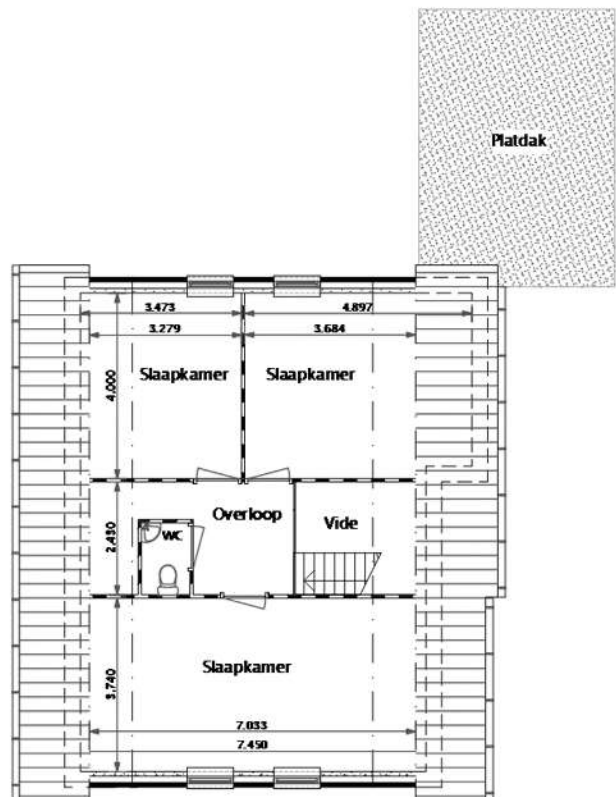

Vrijstaande boerderettewoning

Hofstra Hulshof Bouw b.v.
Noorderdiep 126 a
9521 BG Nieuw Buinen
tel. 0599 - 212977
www.hofstrahulshof.nl

woning type Lepelaar

Beganegrond

Woonoppervlak van ca. 175 m²
Op de beganegrond de woonkamer met open keuken, bijkeuken, slaapkamer, badkamer en aangebouwde garage.

Op de verdieping zijn 3 slaapkamers en een toilet gesitueert.

Beganegrond
woonoppervlak ca. 104m²
Verdieping
woonoppervlak ca. 71 m²

Verdieping

woning type Lepelaar