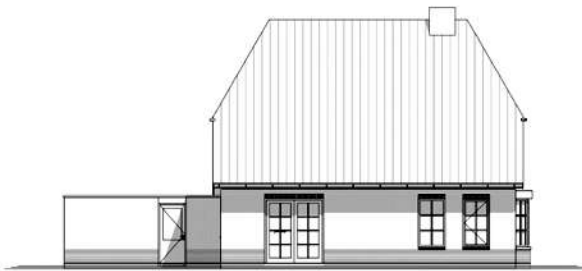

Vrijstaande boerderettewoning

Hofstra Hulshof Bouw b.v.
Noorderdiep 126 a
9521 BG Nieuw Buinen
tel. 0599 - 212977
www.hofstrahulshof.nl

woning type Lepelaar

Beganegrond

Woonoppervlak van ca. 175 m²
Op de beganegrond de woonkamer met open keuken, bijkeuken, slaapkamer, badkamer en aangebouwde garage.

Op de verdieping zijn 3 slaapkamers en een toilet gesitueert.

Beganegrond
woonoppervlak ca. 104m²
Verdieping
woonoppervlak ca. 71 m²

Verdieping

woning type Lepelaar