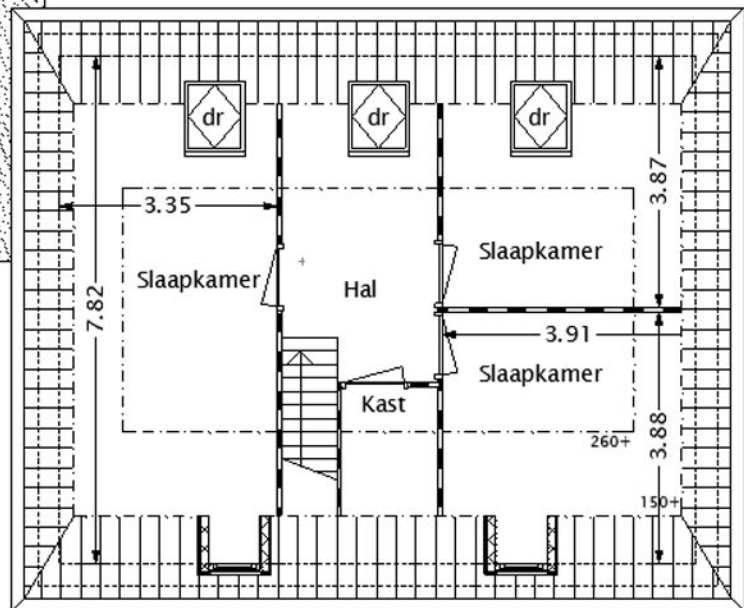

## Beganegrond

Woonoppervlak van ca. 172 m<sup>2</sup>  
Op de beganegrond de woonkamer met open keuken, bijkeuken, slaapkamer met badkamer en aangebouwde garage.  
Op de verdieping zijn 3 slaapkamers gesitueert.

Beganegrond  
woonoppervlak ca. 96 m<sup>2</sup>  
Verdieping  
woonoppervlak ca. 76 m<sup>2</sup>