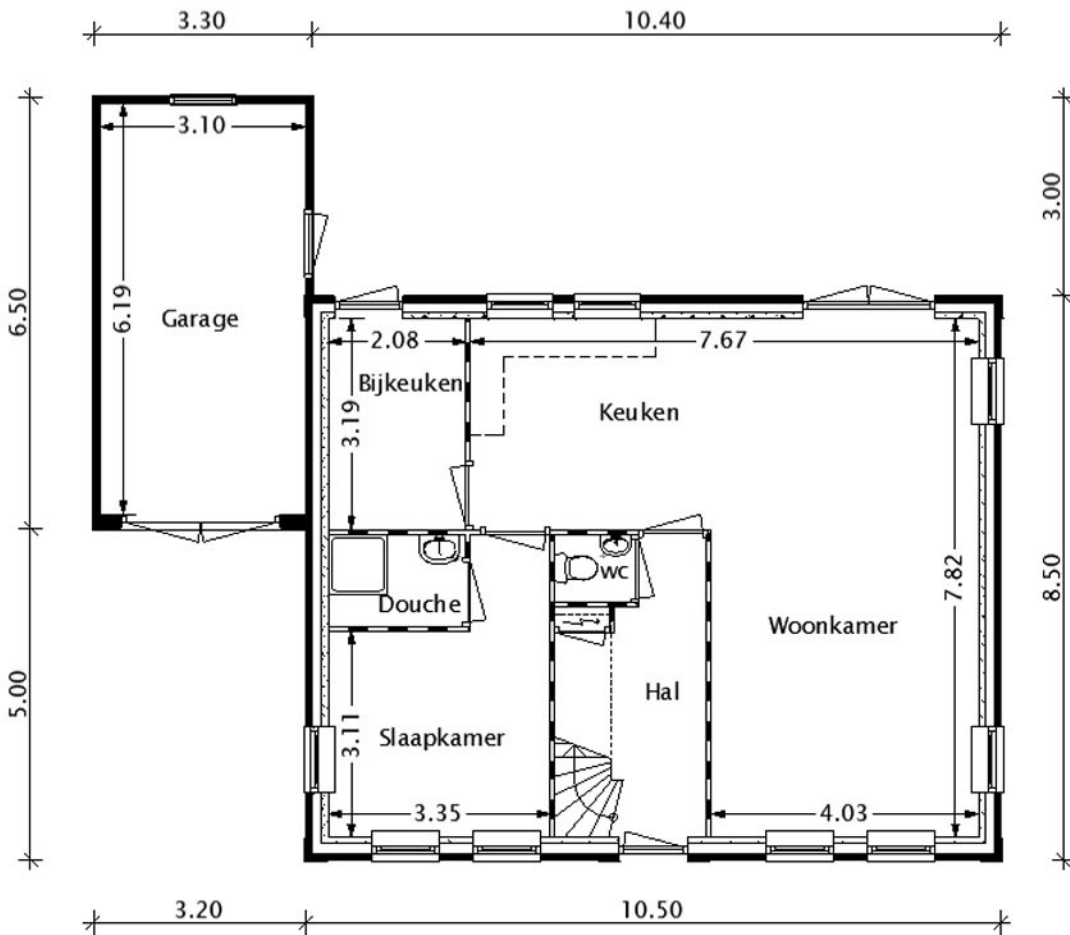

## Beganegrond

Woonoppervlak van ca. 172 m<sup>2</sup>  
Op de beganegrond de woonkamer met open keuken, bijkeuken, slaapkamer met badkamer en aangebouwde garage.  
Op de verdieping zijn 3 slaapkamers gesitueert.

Beganegrond  
woonoppervlak ca. 96 m<sup>2</sup>  
Verdieping  
woonoppervlak ca. 76 m<sup>2</sup>